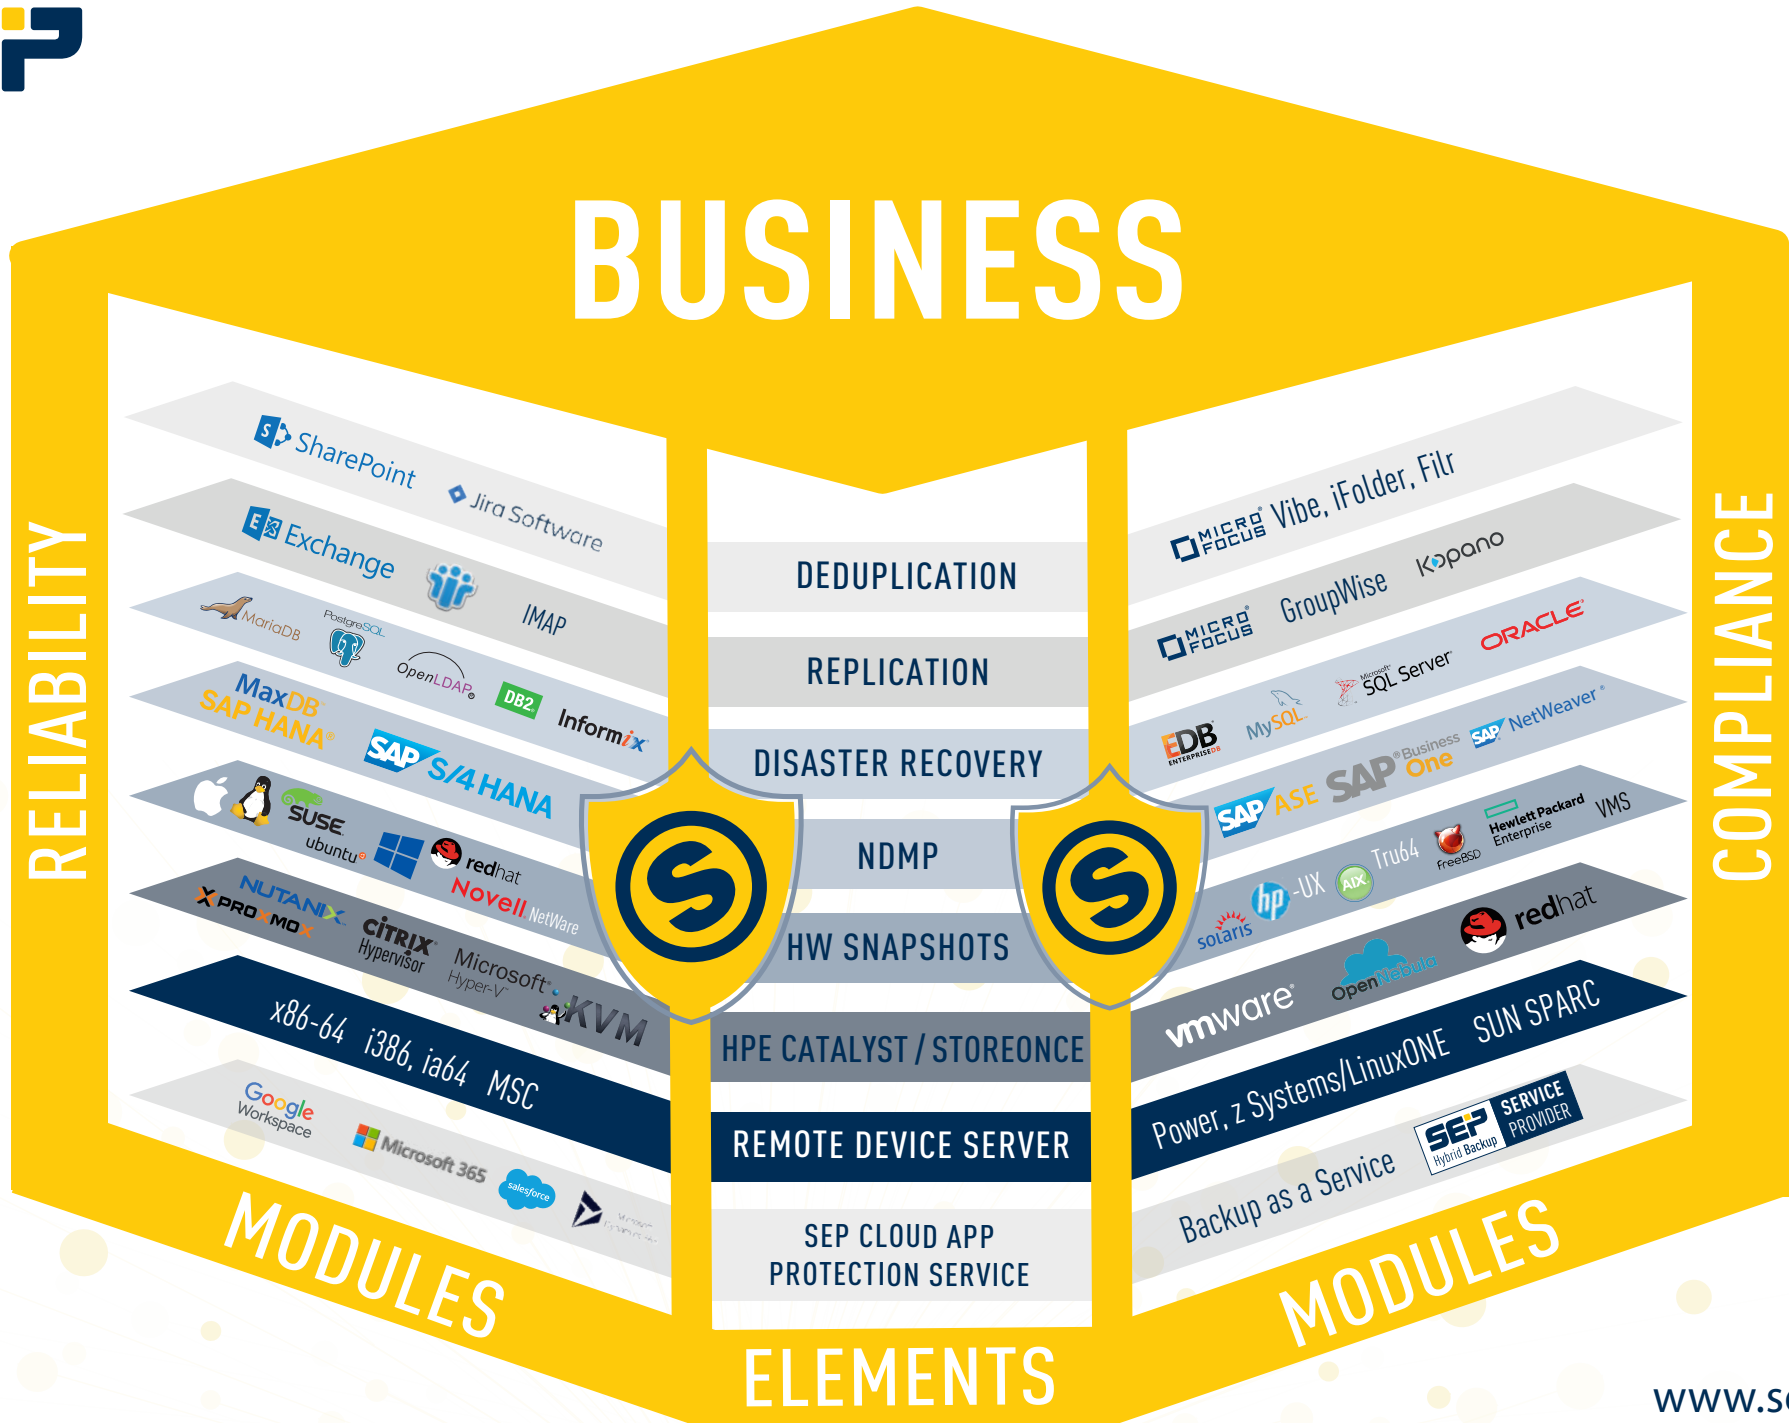

Der Einsatz neuester Hardware- und Softwaretechnologien und die entwickelten Schnittstellen erlauben die Datenwiederherstellung aus verschiedenen Systemen und erhöhen die Performance, Skalierbarkeit und Backupgeschwindigkeit. Weiterhin ist SEP sesam in der Instandhaltung pflegeleichter als andere Systeme und die Ausfallsicherheit ist durch vielfältige Konzeptionierung höher als die anderer Systeme.

## new! Neue Funktionen und Vorteile

- ✓ **S3 Object Lock:** Immutable Storage von S3 – Schutz der Daten auf dem S3 Speicher
- ✓ **Restore Virus-Check mit Ikarus:** Die Daten werden beim Restore nochmal auf Viren überprüft
- ✓ **Immutability** – Schutz der Backup-Daten vor Ransomware
- ✓ **Redesigned WebUI**
- ✓ **GUI Optimization**
- ✓ **Redesigned Simple/Advanced Mode**
- ✓ **CAPS Integration**
- ✓ **SEP Customer Experience Program (SCE)/ Calling Home**
- ✓ **Hyper-V Resilient Change Tracking (RCT)**
- ✓ **Import von DataStores**
- ✓ **Mediapool Failover/ Failover Backup Events**

## Backup für Anspruchsvolle vom Mittelstand bis Enterprise

SEP sesam Hybrid Backup ist die ideale Datensicherungslösung für heterogene IT-Infrastrukturen. Sie sichert absolut zuverlässig die Daten von Organisationen und Unternehmen vom Mittelstand bis Enterprise und unterstützt ein umfangreiches Portfolio an Virtualisierungsplattformen, Betriebssystemen, Datenbanken, Anwendungen und Hardware Snapshots.

## Si3 Deduplizierung und Replizierung

Globale Deduplizierung komplett über Backup, Replication und Client-Side Deduplication. Mit der patentierten Si3 Inline Deduplizierung, Made in Germany, kann jeder vorhandene Plattenspeicher zur Datensicherung optimal genutzt werden. Die Aufbewahrung großer Datenbestände auf Festplatten wird damit besonders kostengünstig und die Sicherungen können über längere Zeiträume aufbewahrt werden.