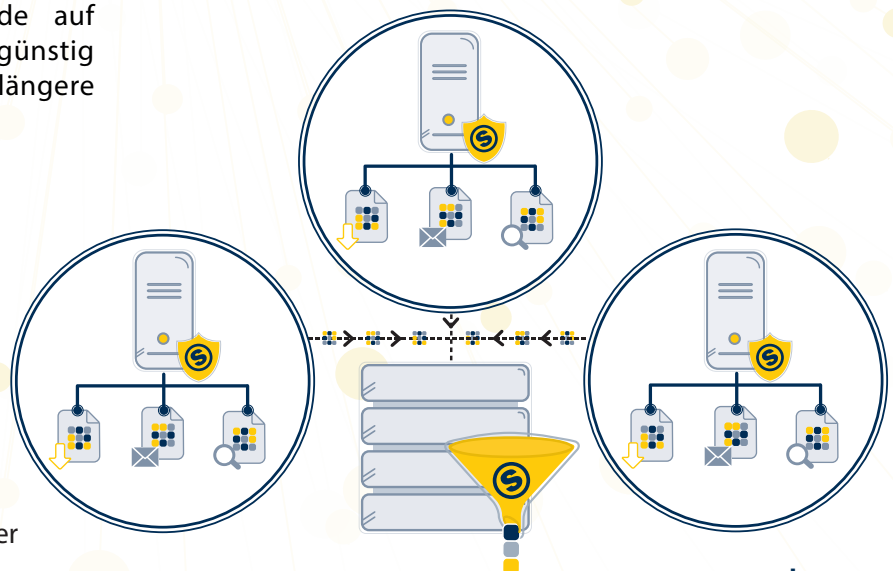

Sicherung aller Daten ...

Die vielfach zertifizierte Backup-Lösung bewährt sich jeden Tag zehntausendfach bei der Sicherung und Wiederherstellung virtueller Maschinen sowie physikalischer Rechner.

Mit dem Multi-Hypervisor Support von SEP sesam sind Anwender absolut frei bei der Wahl ihrer Virtualisierungsplattform. SEP sesam unterstützt 10 Hypervisoren. Virtuelle Maschinen können direkt aus dem Backup gestartet werden. SEP sesam ist auf die granulare Rücksicherung von Microsoft und Linux Lösungen spezialisiert und schützt umfassend die gesamte IT-Infrastruktur.

NetApp-Snapshots sind in SEP sesam voll integriert. Dadurch lassen sich die Backup- und Wiederherstellungsvorgänge automatisieren.

Der Virtual File System Layer des SEP sesam Rücksicherungsassistenten ermöglicht via Mount den sofortigen Zugriff auf Linux-, Windows-, NetApp-, Exchange- und VM-Daten - ohne Rücksicherung.

Si3 Deduplizierung und Replizierung

Globale Deduplizierung komplett über Backup, Replication und Client-Side Deduplication. Mit der patentierten Si3 Inline Deduplizierung, Made in Germany, kann jeder vorhandene Plattenspeicher zur Datensicherung optimal genutzt werden. Die Aufbewahrung großer Datenbestände auf Festplatten wird damit besonders kostengünstig und die Sicherungen können über längere Zeiträume aufbewahrt werden.

- Deutliche Reduzierung des Backup-Speicherbedarfs bei allen Sicherungsaufträgen
- Standortübergreifende Sicherung von Systemen
- Bandbreitenschonende Auslagerung von Backupdaten
- „Direct-to-S3“ ohne den Umweg über einen lokalen Storage zum kosten- und performanceoptimierten Ablauf in AWS oder zur Nutzung von SDS Speicher